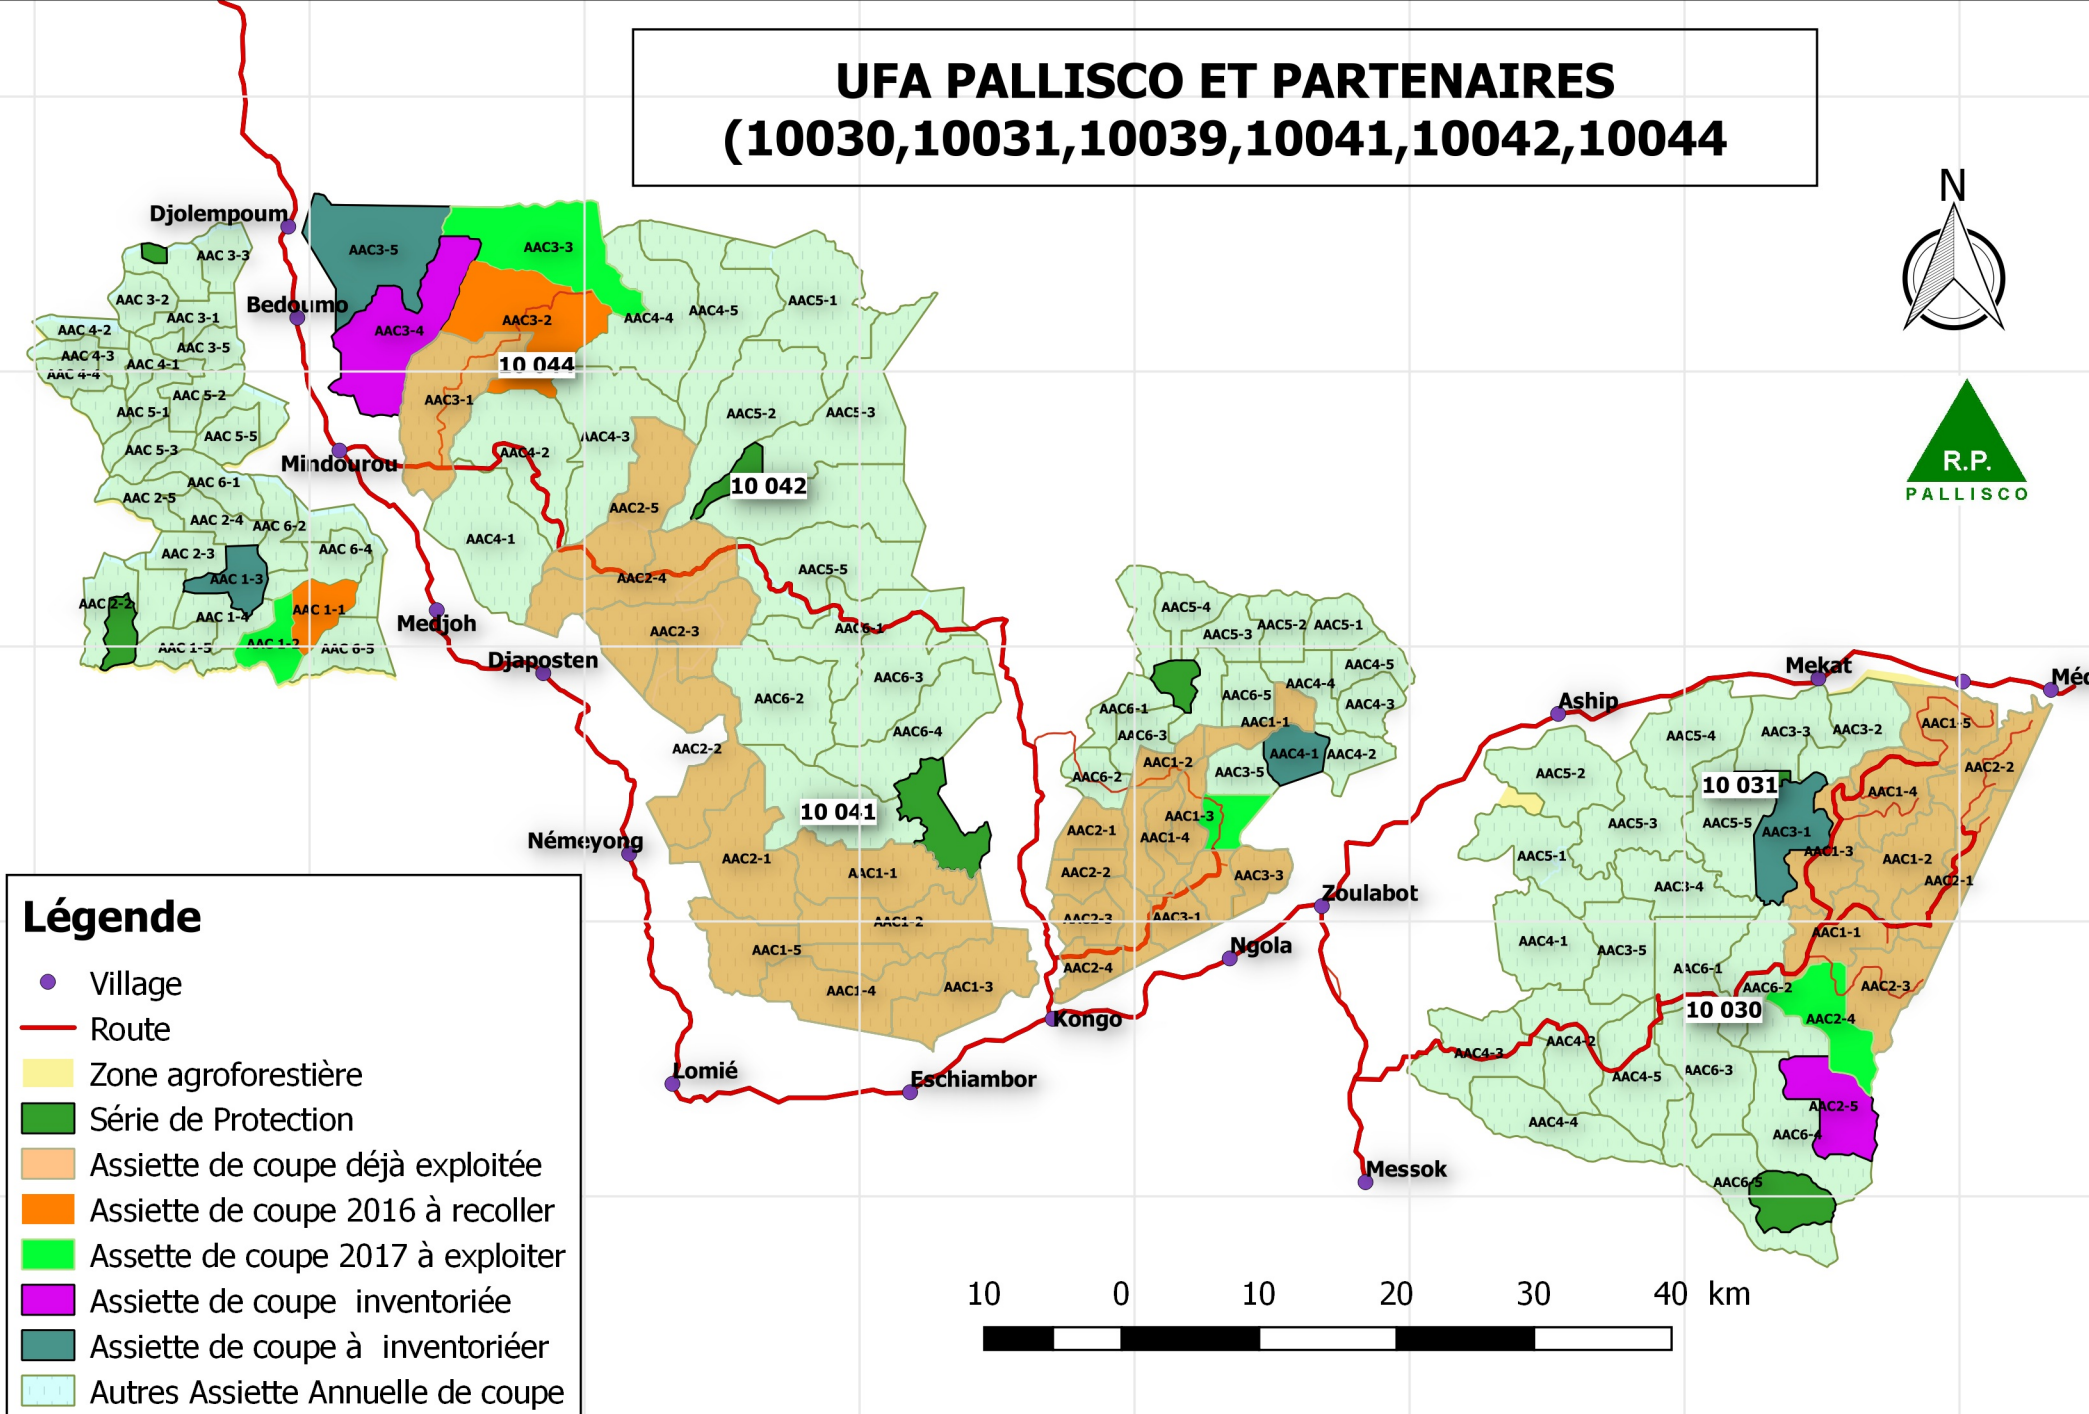

UFA PALLISCO ET PARTENAIRES (10030,10031,10039,10041,10042,10044)

Légende

- Village
- Route
- Zone agroforestière
- Série de Protection
- Assiette de coupe déjà exploitée
- Assiette de coupe 2016 à recoller
- Assiette de coupe 2017 à exploiter
- Assiette de coupe inventoriée
- Assiette de coupe à inventoriée
- Autres Assiette Annuelle de coupe